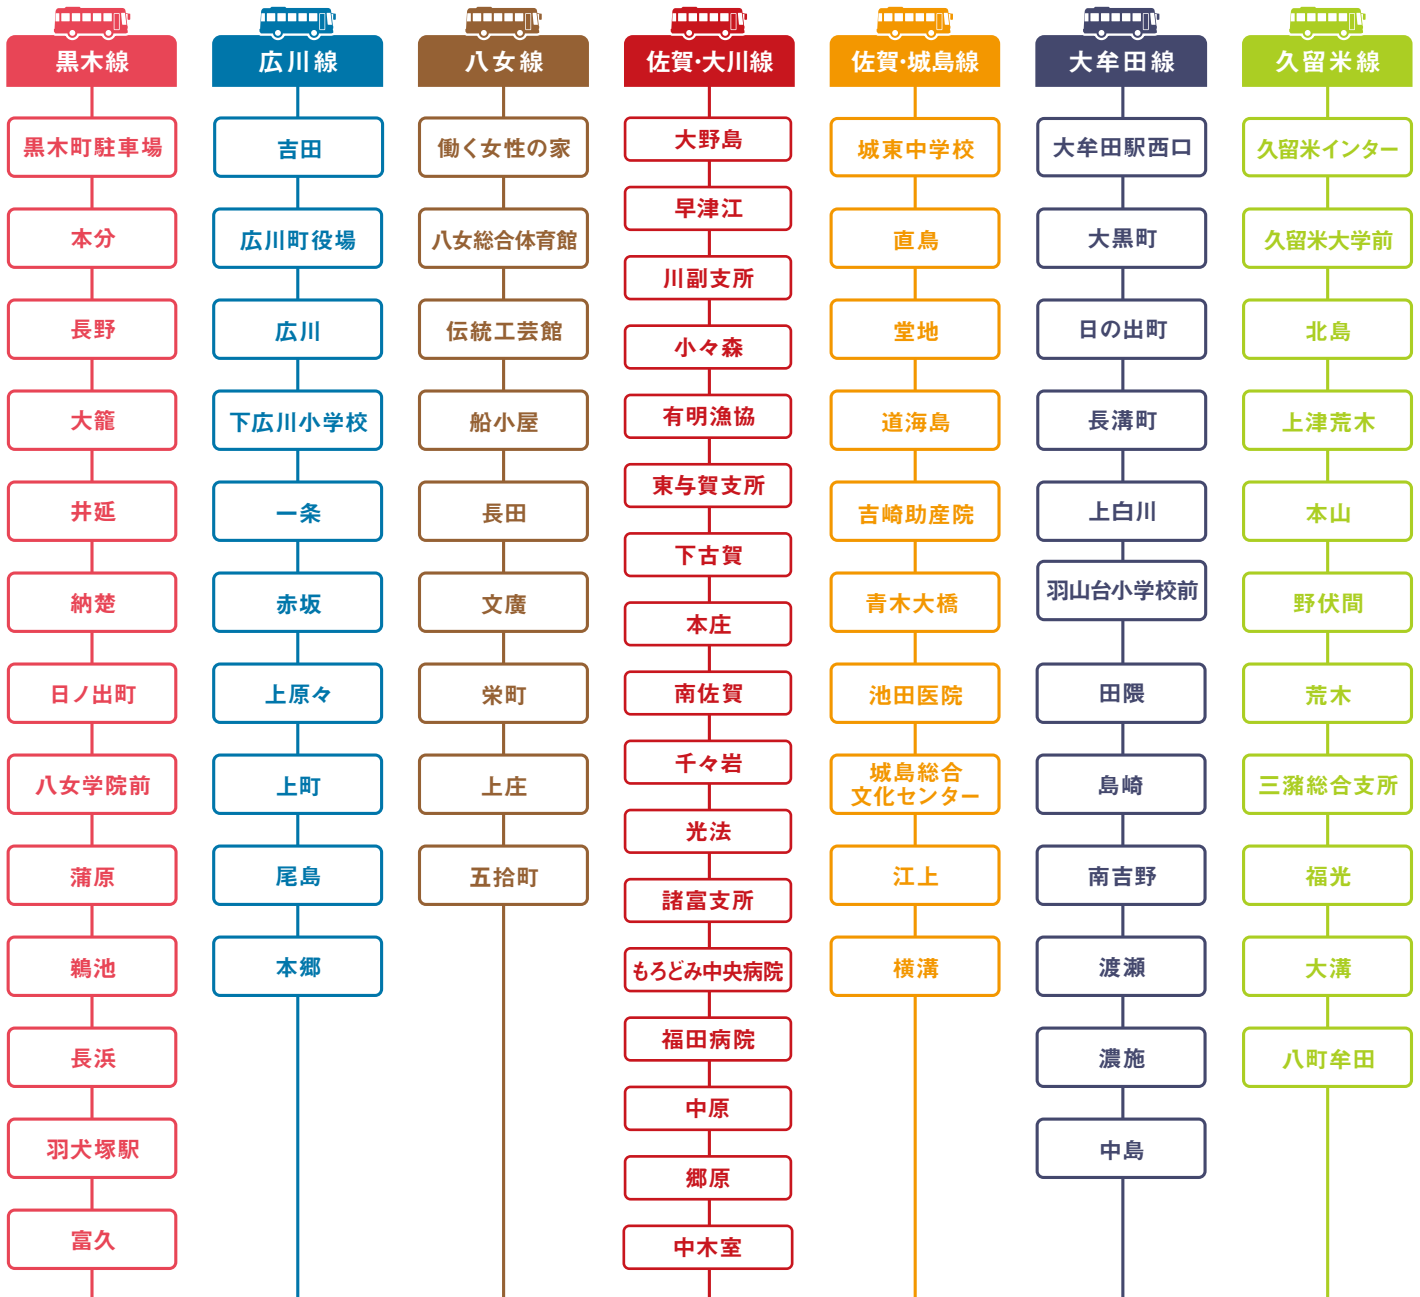

# SCHOOL BUS

## スクールバス 停留所

様々なエリアに対応したスクールバスをご用意。細やかな送迎ルートでスムーズな通学をサポートします。

杉森高等学校

※令和6(2024)年度の路線です。令和7(2025)年度は利用生徒数によって路線・停留所が変更になる場合があります。